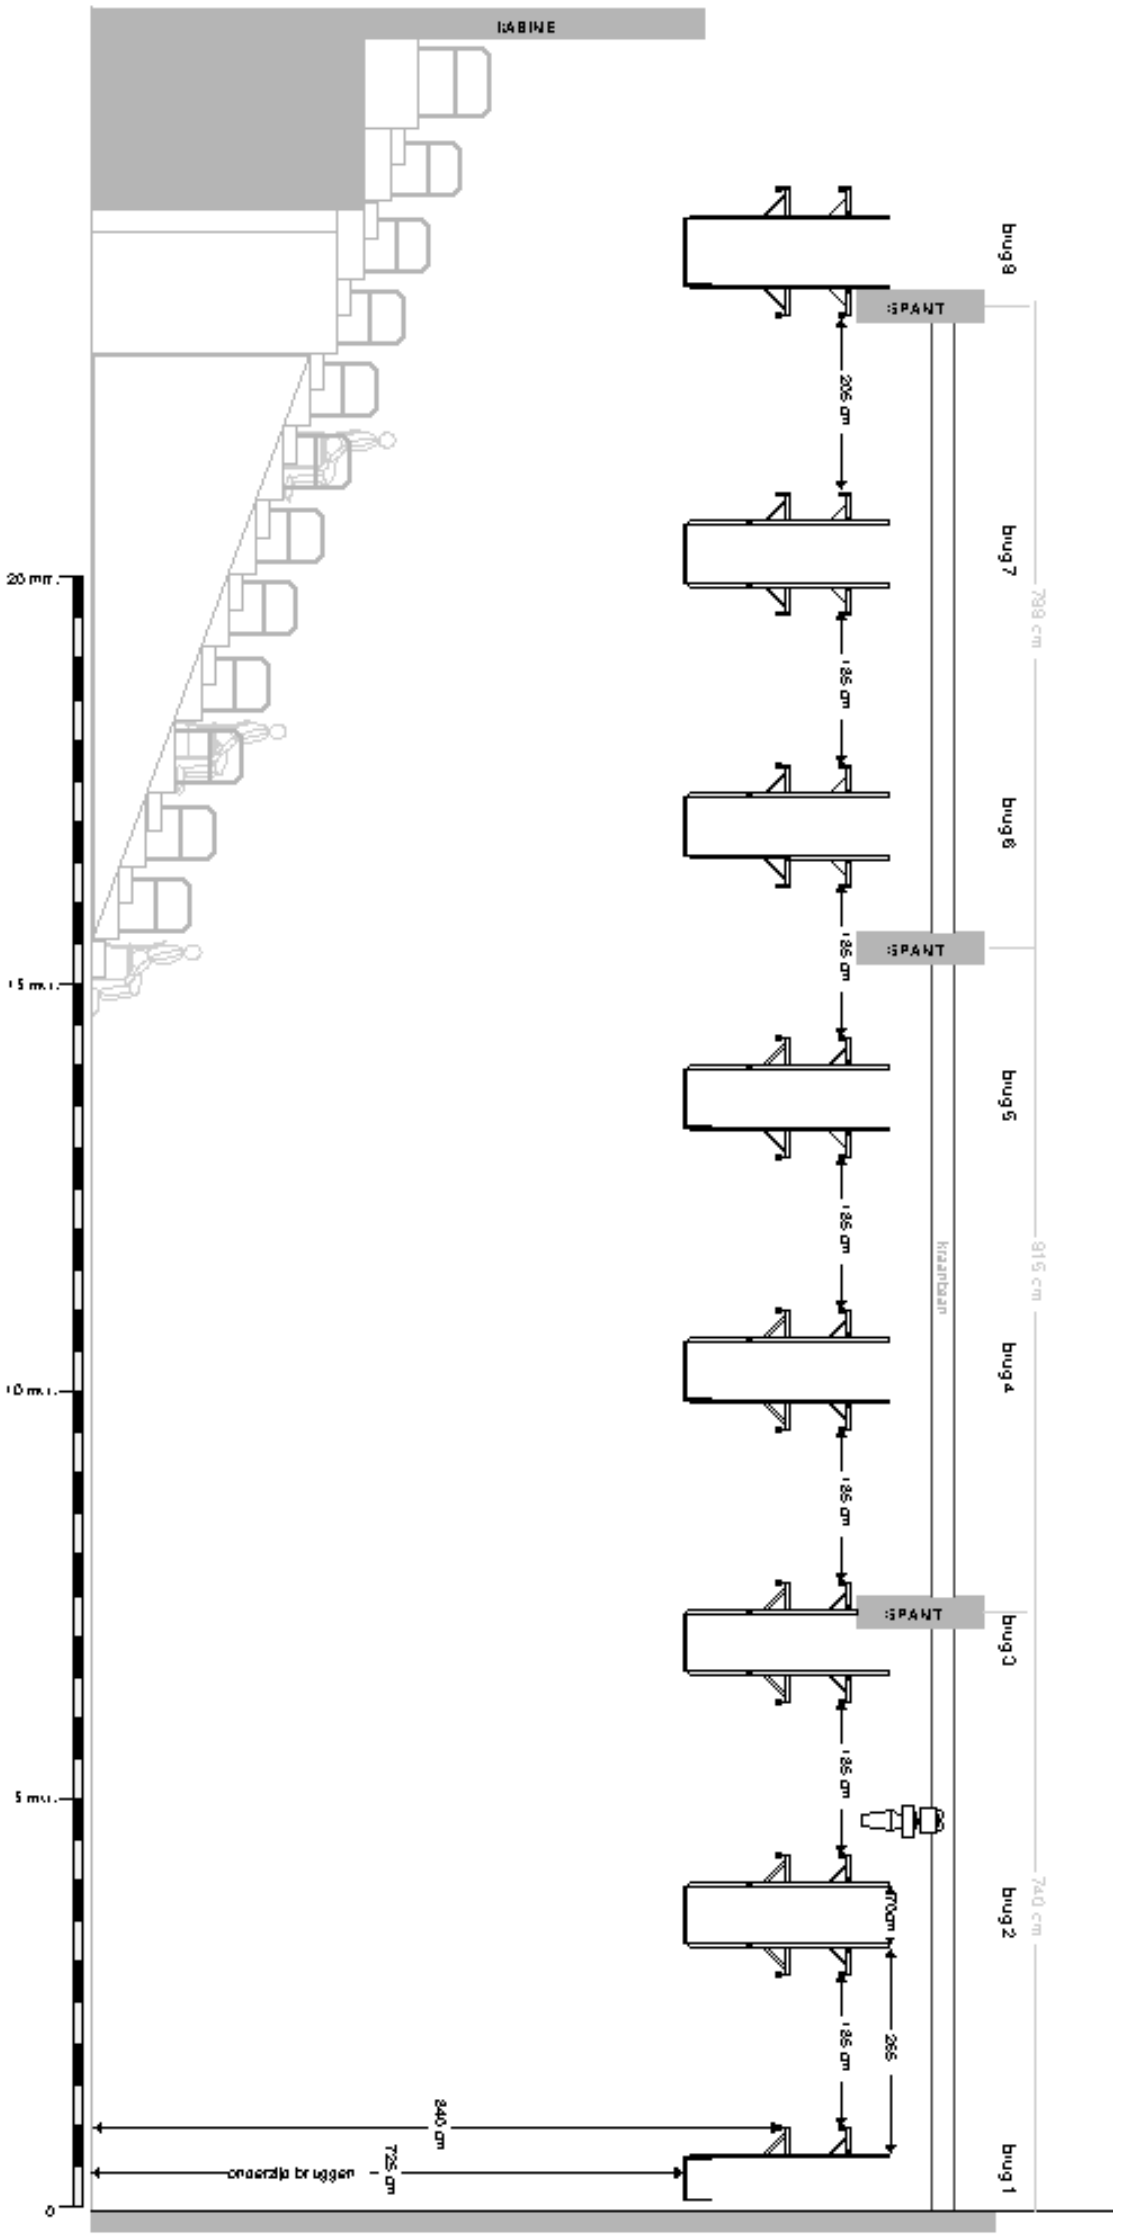

KABINE

Rijswaai Zaal 1      24-05-2008      niet op schaal

speelvlak:      max. breedte:      10,90 m.

max. diepte:      14,00 m.

max. tribune      23,00 m.

zonder tribune

Hoogte:      onderdeel bruggen      7,25 m.

spoorlijn      9,40 m.

Max. afhoogte      tussen de bruggen      9,40 m.