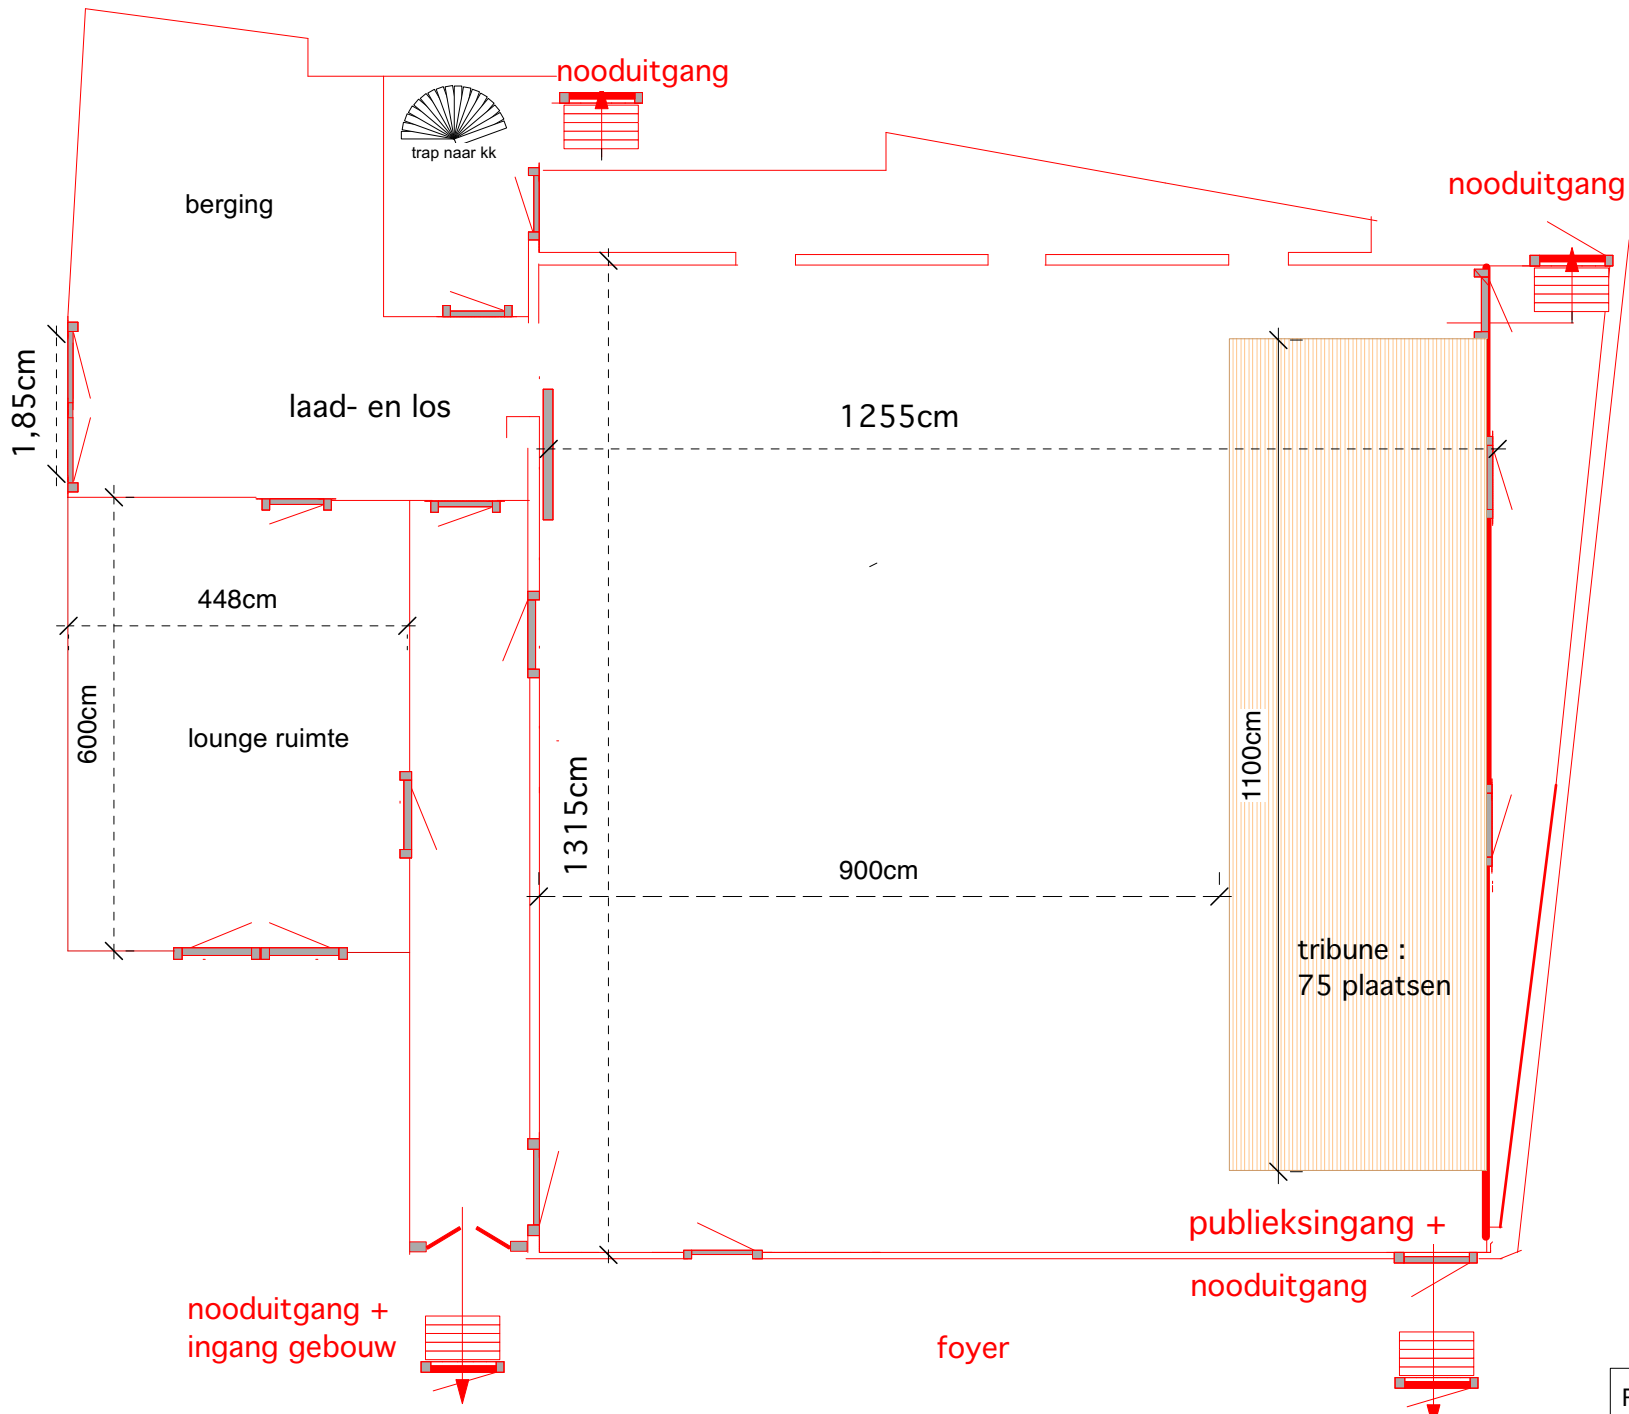

laden en
lossen
kuiper-
steeg
1.40 boven
straatniveau.
hoogte deur:
3.50 m

Frascati 4
schaal 1:100
april 2014