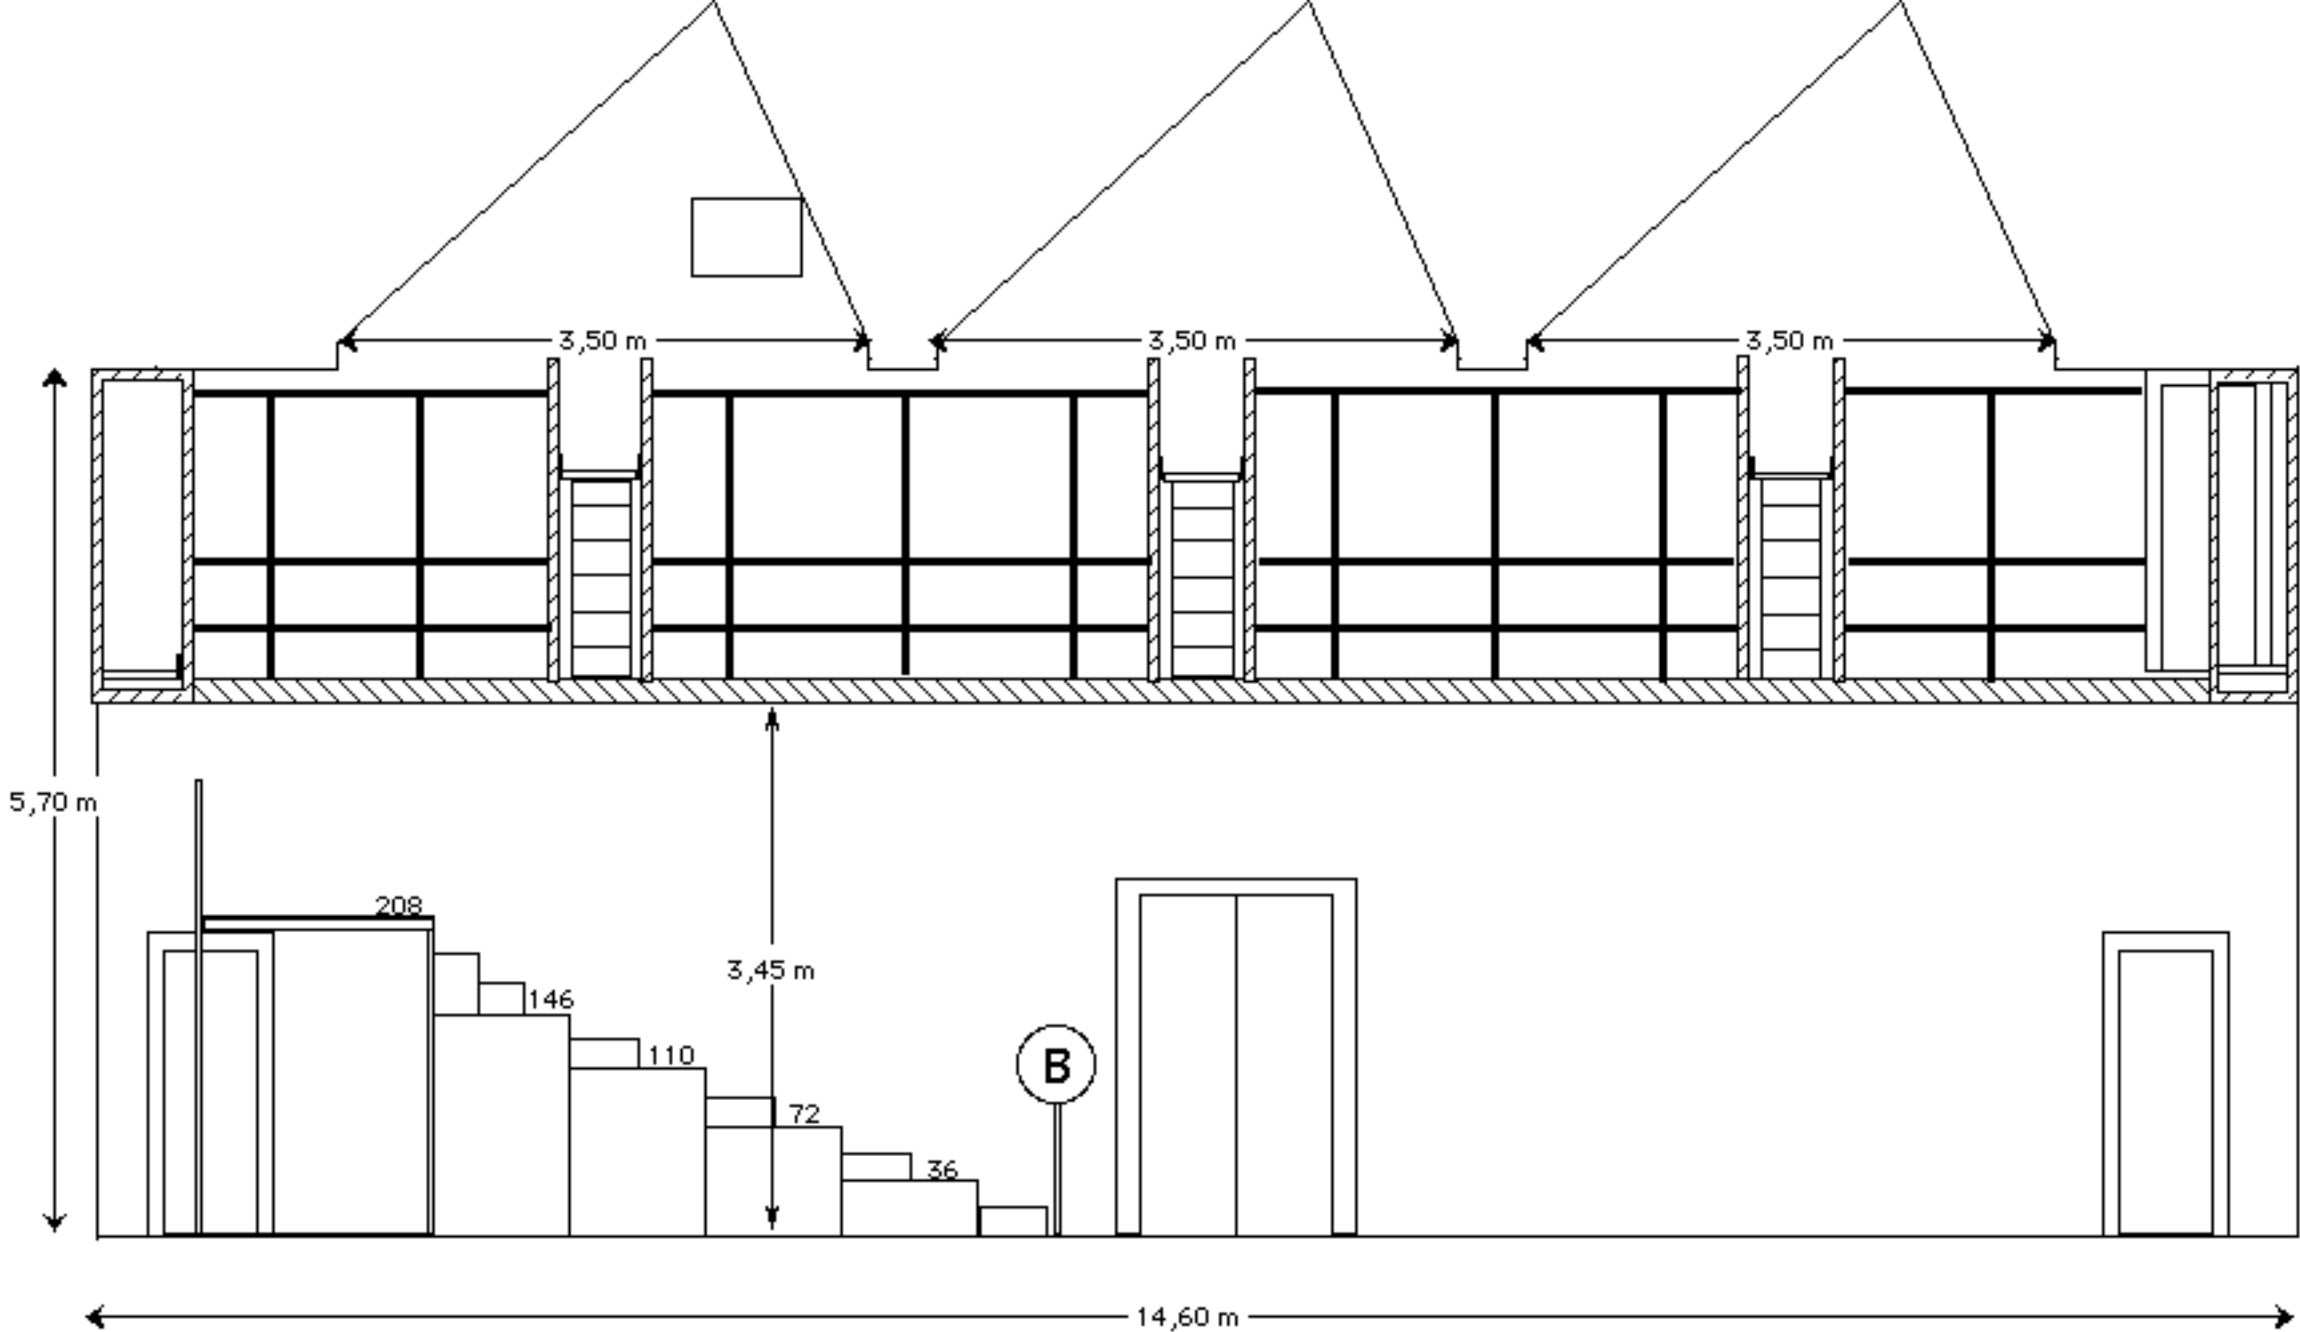

Cafe

ST. BARBERENSTRAAT

9,80 m

8 m

TECHNIEK

Radialator

Deur naar buiktheater

Kleedkamer

FRASCATI ZAAL 2
bovenaanzicht

FRASCATI 2
doorsnede B;B'