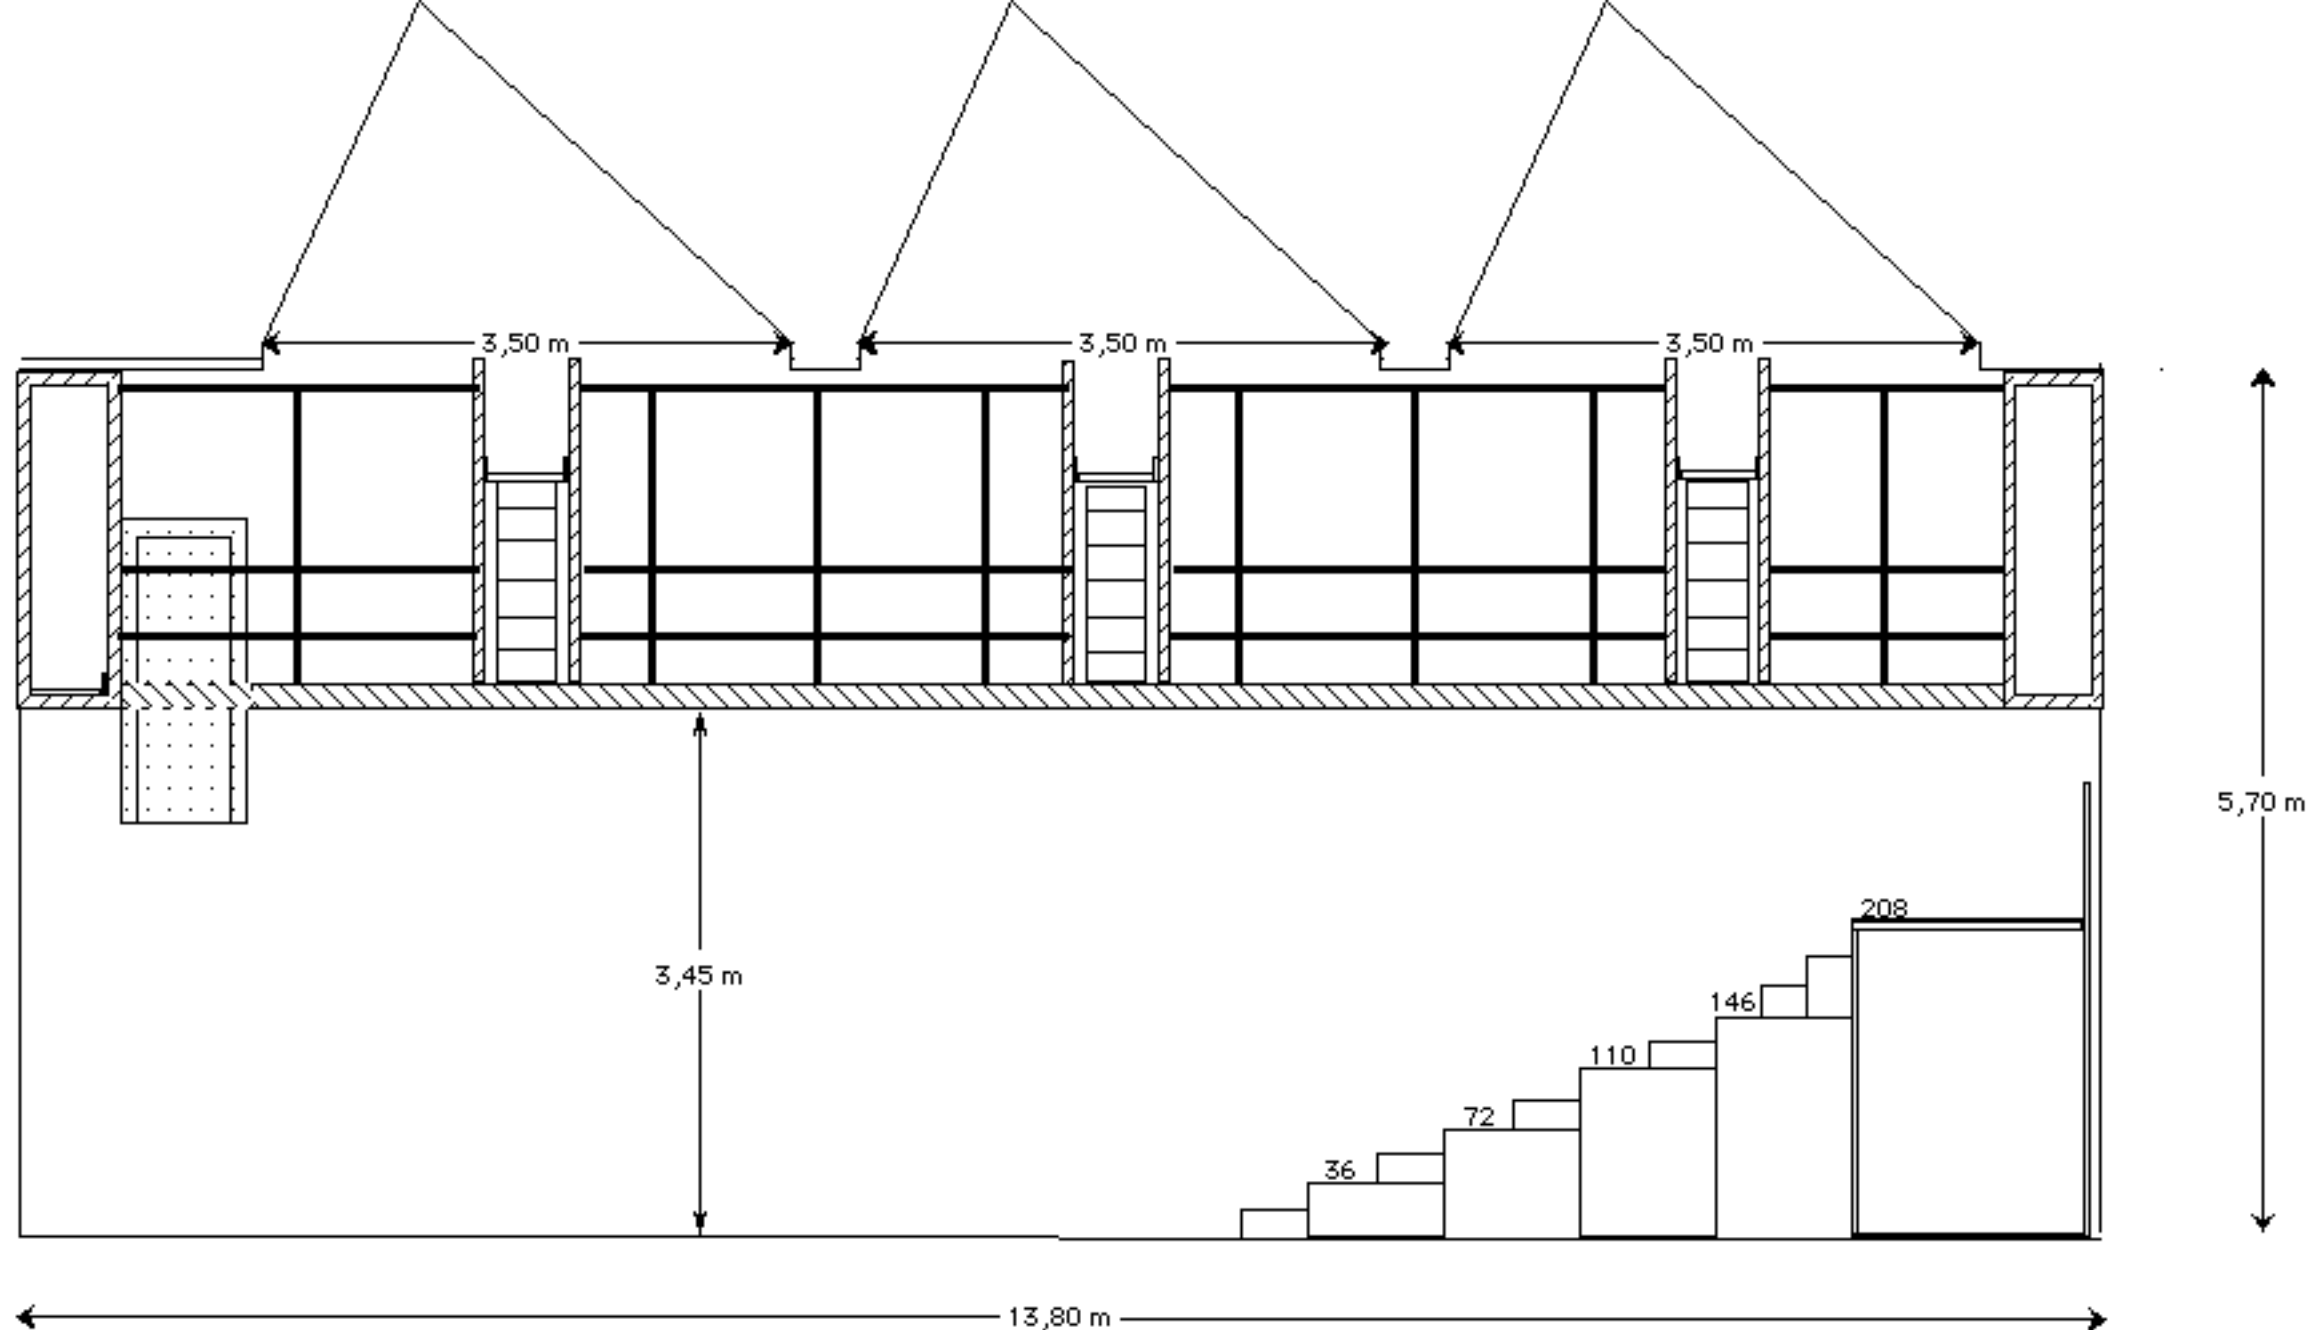

Cafe

ST. BARBERENSTRAAT

9,80 m

8 m

TECHNIEK

Radialator

Deur naar buiktheater

Kleedkamer

FRASCATI ZAAL 2
bovenaanzicht

FRASCATI 2
doorsnede B;B'